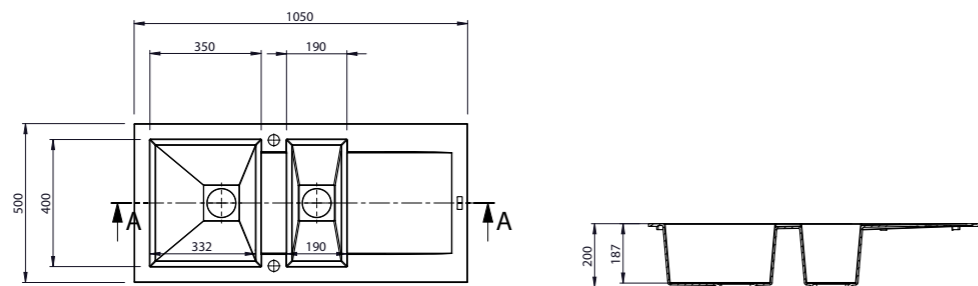

1 CUVE 1/2 • 105 X 50 X20 CM

- Évier réversible
- 1 égouttoir
- S'encastre dans un caisson de 60 cm
- Évier fourni avec vidage automatique gain de place

2 CUVES • 118 X 50 X20 CM

- Évier réversible
- 1 égouttoir
- S'encastre dans un caisson de 80 cm
- Évier fourni avec vidage automatique gain de place