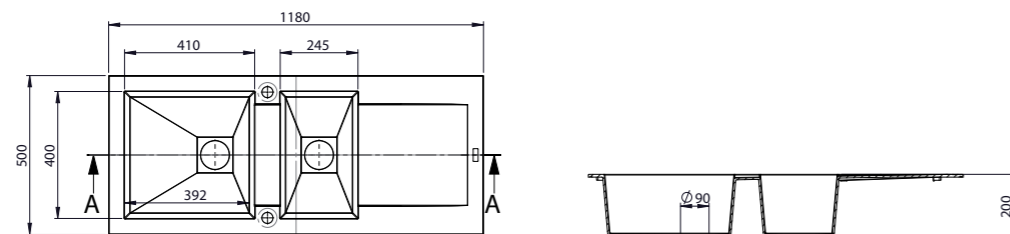

1 CUVE 1/2 • 105 X 50 X20 CM

- Évier réversible
- 1 égouttoir
- S'encastre dans un caisson de 60 cm
- Évier fourni avec vidage automatique gain de place

2 CUVES • 118 X 50 X20 CM

- Évier réversible
- 1 égouttoir
- S'encastre dans un caisson de 80 cm
- Évier fourni avec vidage automatique gain de place